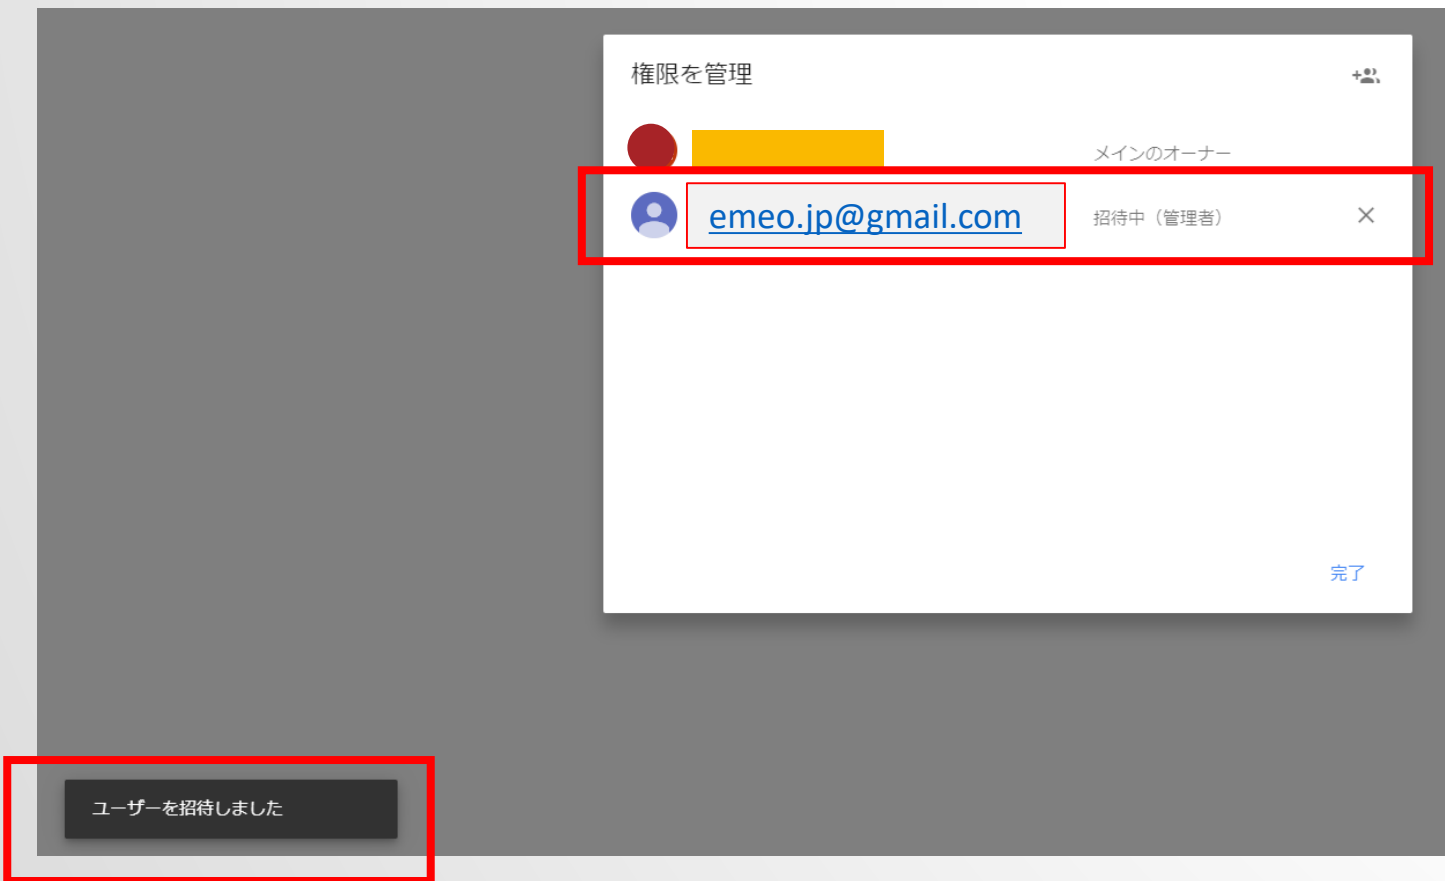

左下の「役割を選択」をクリック

7.役割選択

2番目の「管理者」をクリック

8.招待

右下の「招待」をクリック

9.確認画面

自身のアカウントの下部に追加した管理者アカウントが表示される

左下に「ユーザーを招待しました」と表示される

10.確認画面

右下の「完了」をクリック

11.完了後の画面

The screenshot shows the Google My Business dashboard for a business named '時代家具・建具・骨董のびる'. The interface is in Japanese and includes a left-hand navigation menu, a central main content area, and a right-hand performance metrics section.