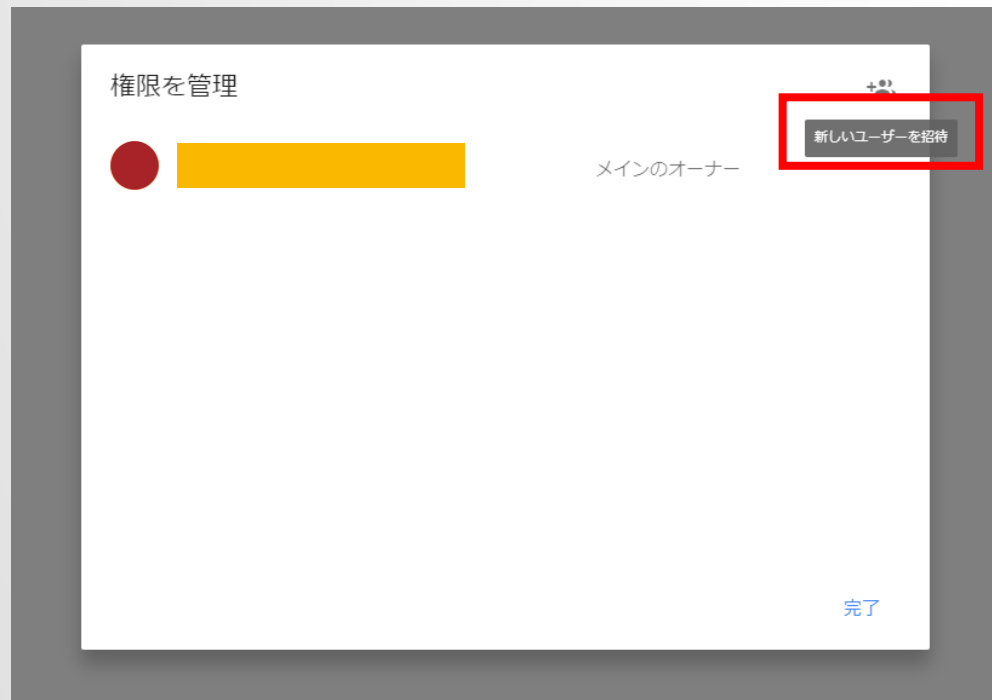

¥6,000分の無料広告クレジットで開始

[ご利用開始](#)

Google 広告について Google の担当者に相談
☎ 0120-711-620

最新のクチコミ

5
★★★★★
5件のクチコミ

顧客が投稿した最新の写真

 3,255	 1,993
 2,718	 1,290

[写真を管理](#)

リスティングの完成

左側メニューの「ユーザー」をクリック

3.権限追加ページ

右上の「新しいユーザーを追加」をクリック

4. 管理者アカウントの追加

新しいユーザーの追加画面が表示される

5. 管理者アカウントの追加

権限を管理 +2