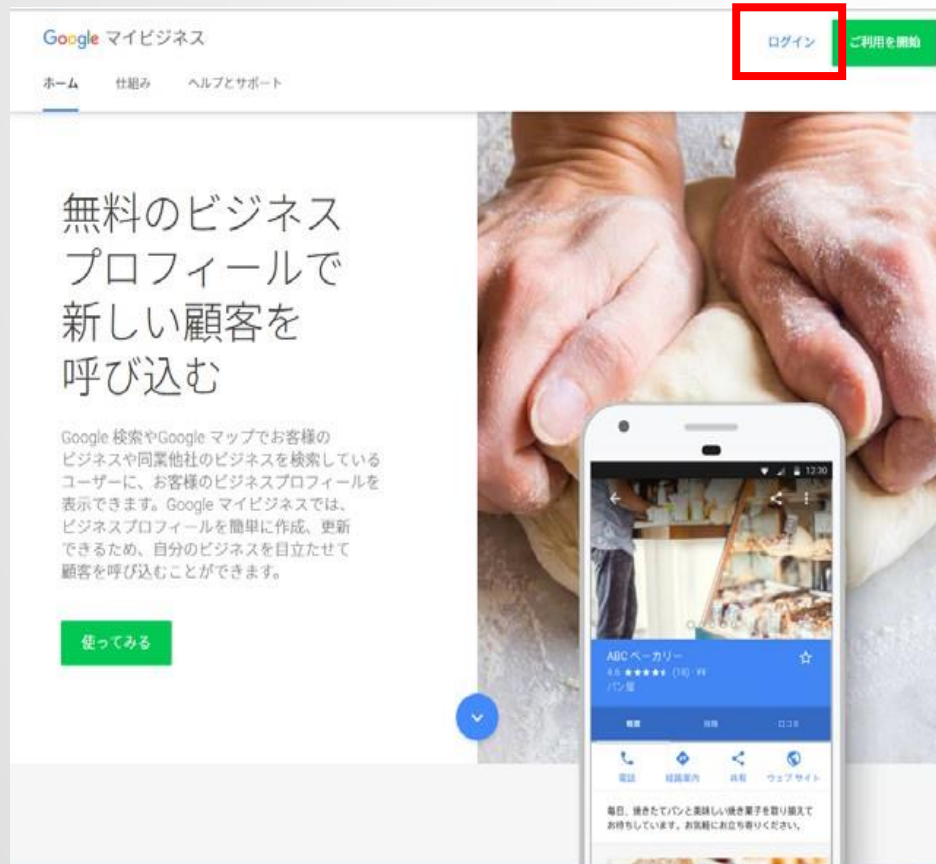

Googleマイビジネス管理者追加方法

ゲキデル.com

1. Google マイビジネスにログイン

https://www.google.com/intl/ja_jp/business/
右上の「ログイン」をクリック

2.ユーザー追加ページへ

Google マイビジネス

時代家具・建具・骨董のびる
〒352-0021 埼玉県新堀市
赤たご9-11-4
やまが運動場地区内

ホーム
投稿
情報
インサイト
クチコミ
メッセージの送受信
写真
商品 (ベータ版)
ウェブサイト
ユーザー
広告を作成
カスタム Gmail アカウントを...
新しいビジネスの追加
ビジネス情報を管理

投稿を作成 写真を追加 広告を作成

パフォーマンス

閲覧数	検索数	アクティビティ
8,522	6,462	212

検索経由の閲覧数 6,494 (21%)
マップ経由の閲覧数 2,028 (36%)
過去 28 日間の閲覧数

わすか数分で広告を掲載

パソコンでもモバイルデバイスでも、ユーザーがオンラインで同じような商品やサービスを探しているときに広告が表示されます。広告の設定にかかる時間はわずか数分で、料金が発生するのは広告がクリックされたときのみです。 [詳細](#)